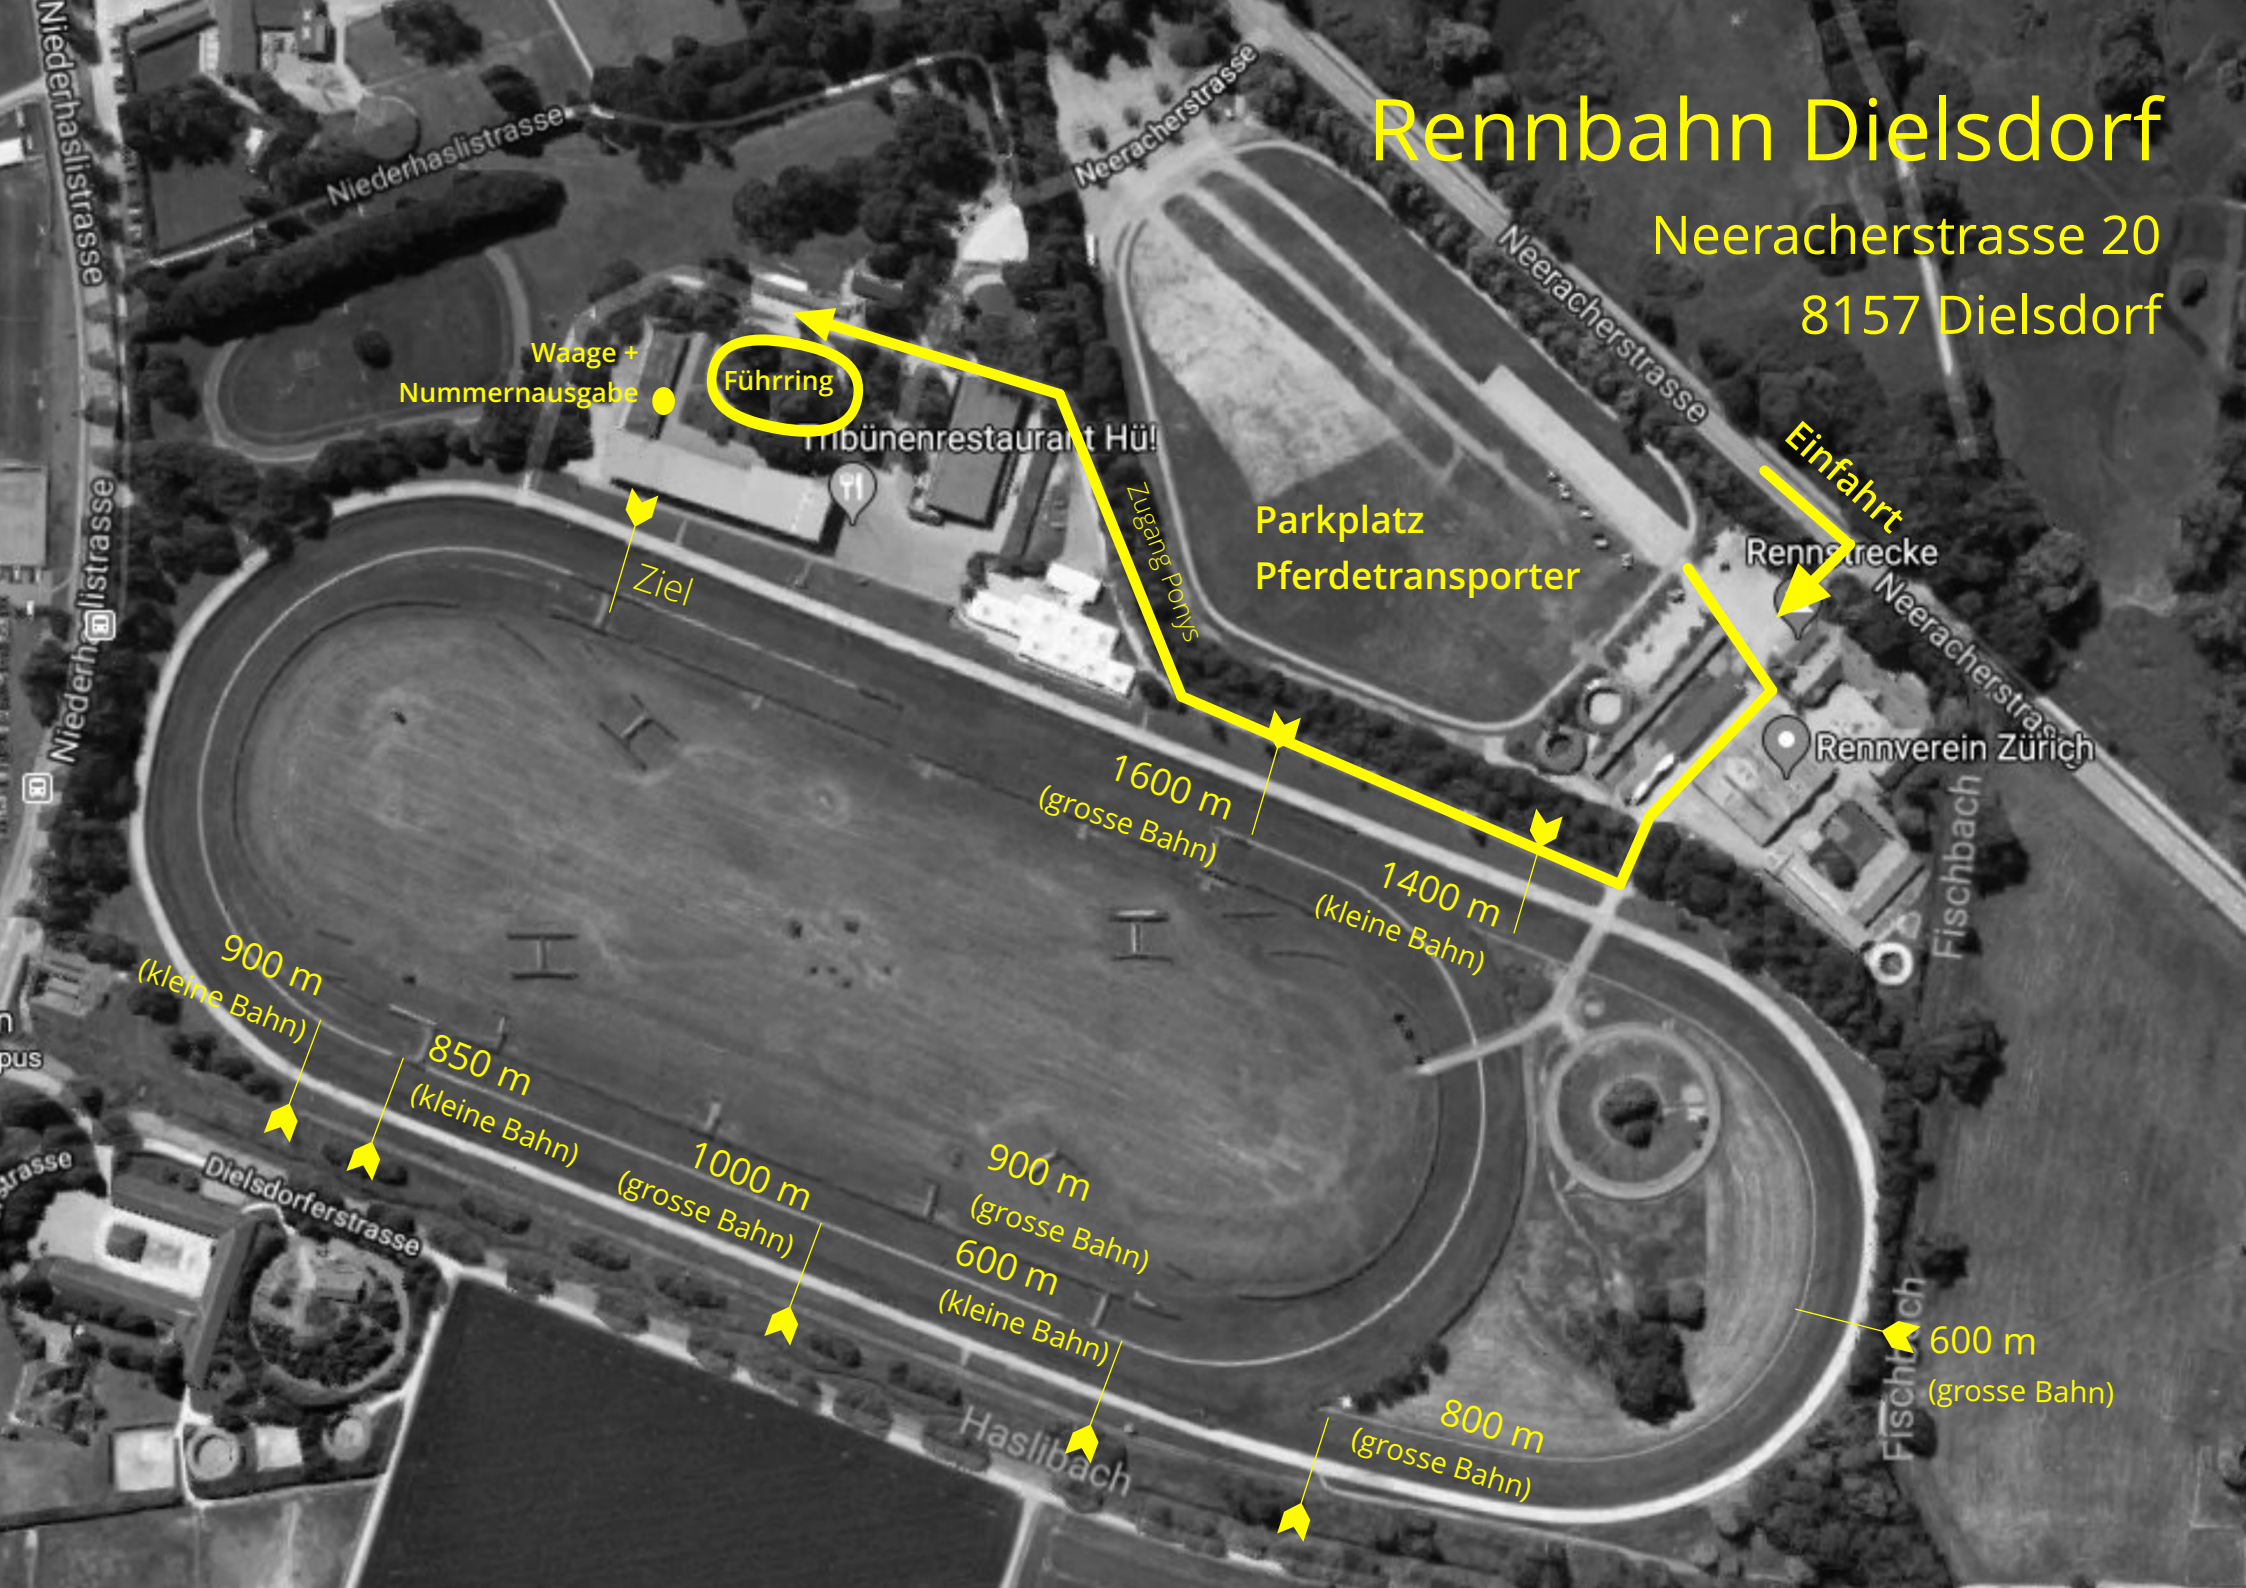

Rennbahn Dielsdorf

Neeracherstrasse 20

8157 Dielsdorf

Führring

Waage +
Nummernausgabe

Tribünenrestaurant Hü!

Parkplatz
Pferdetransporter

Einfahrt

Rennstrecke

Rennverein Zürich

1600 m
(grosse Bahn)

1400 m
(kleine Bahn)

900 m
(kleine Bahn)

850 m
(kleine Bahn)

1000 m
(grosse Bahn)

900 m
(grosse Bahn)

600 m
(kleine Bahn)

600 m
(grosse Bahn)

800 m
(grosse Bahn)

Ziel

Zugang Ponys

Niederhaslistrasse

Niederhaslistrasse

Neeracherstrasse

Neeracherstrasse

Neeracherstrasse

Fischbach

Fischbach

Haslibach

Dielsdorferstrasse